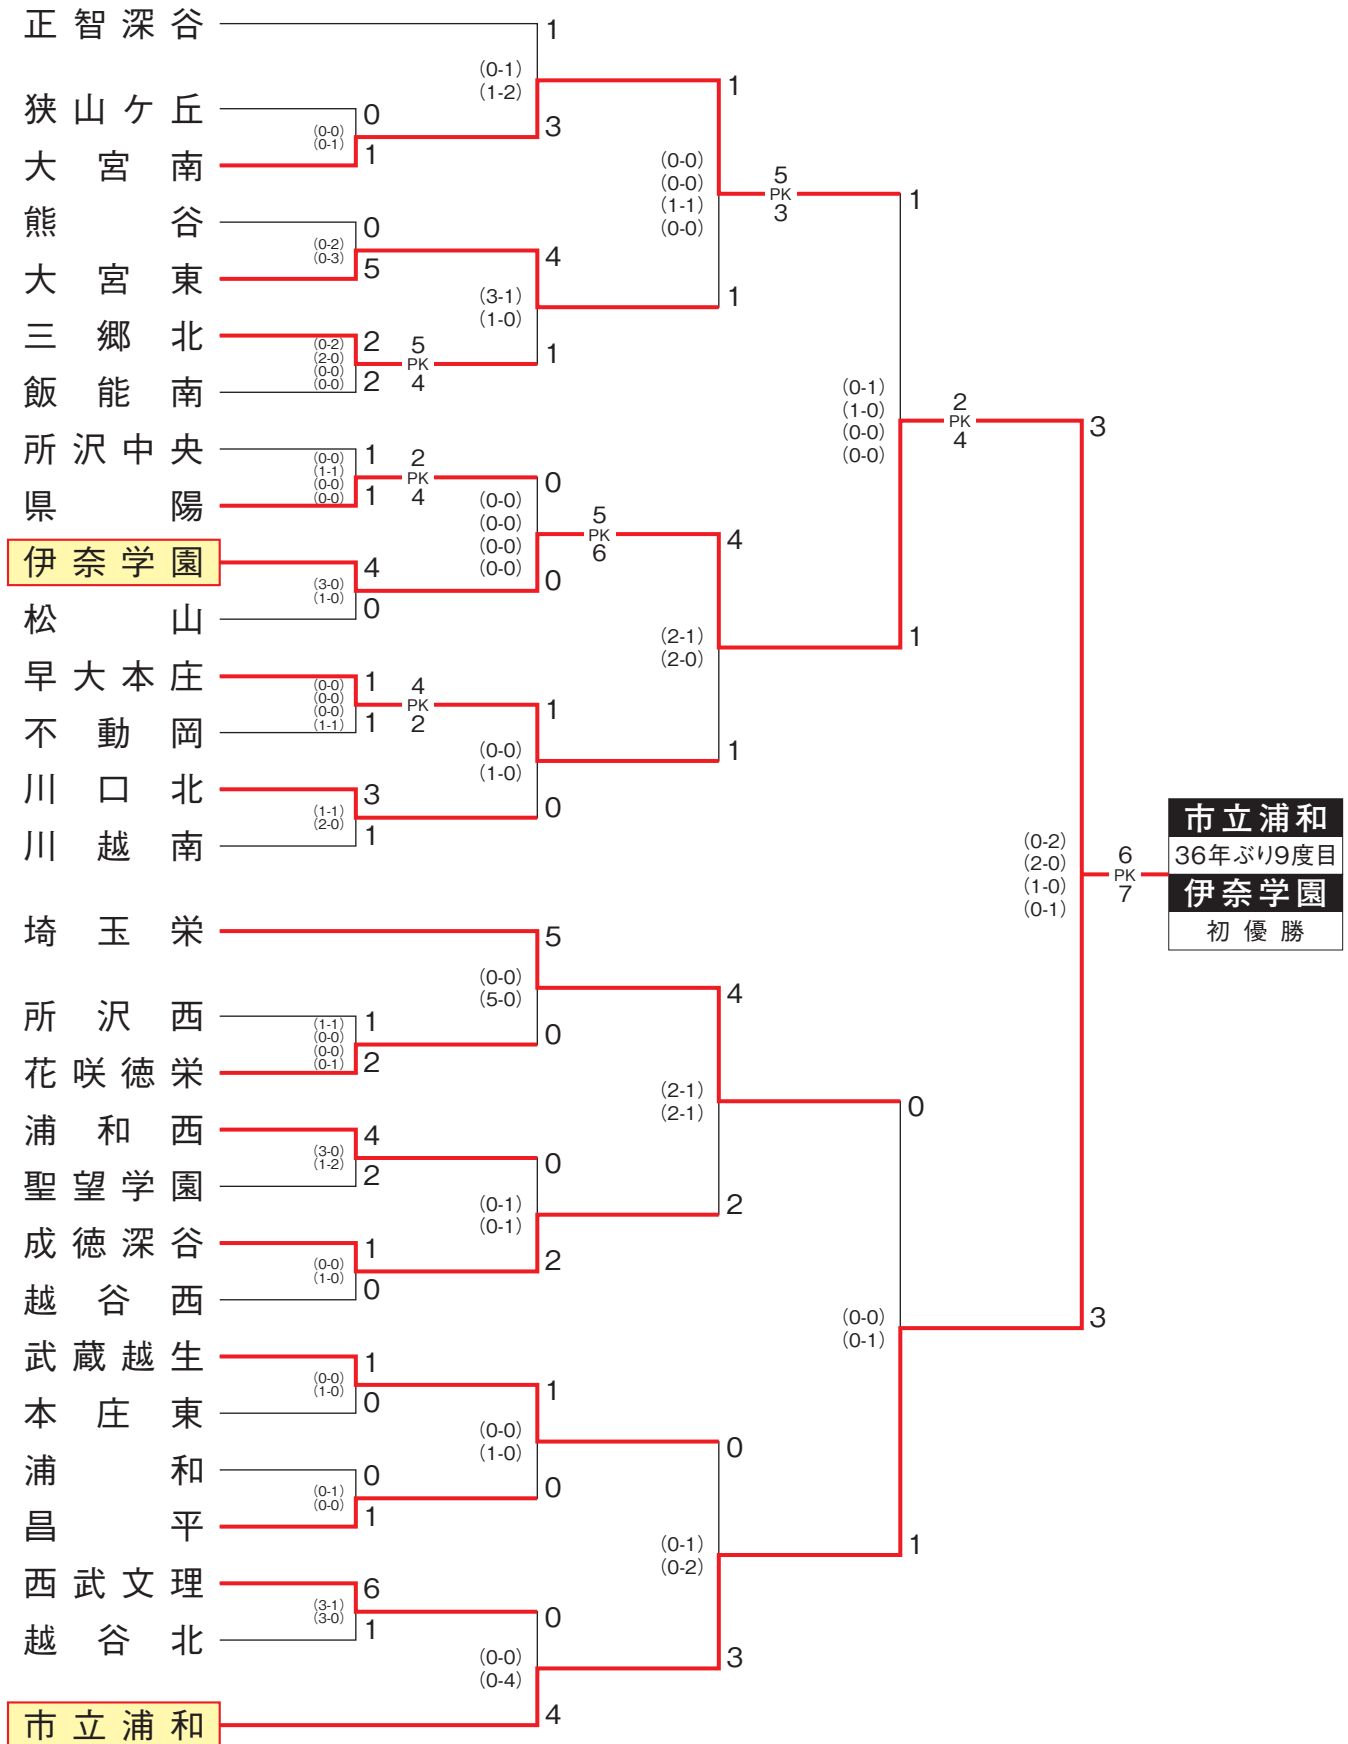

平成23年度 第54回関東高校サッカー大会埼玉県予選

平成23年4月10日(日)・16日(土)・17日(日)・23日(土)・24日(日)

正智深谷

狭山ヶ丘

大宮南

熊谷

大宮東

三郷北

飯能南

所沢中央

県陽

伊奈学園

松山

早大本庄

不動岡

川口北

川越南

埼玉栄

所沢西

花咲徳栄

浦和西

聖望学園

成徳深谷

越谷西