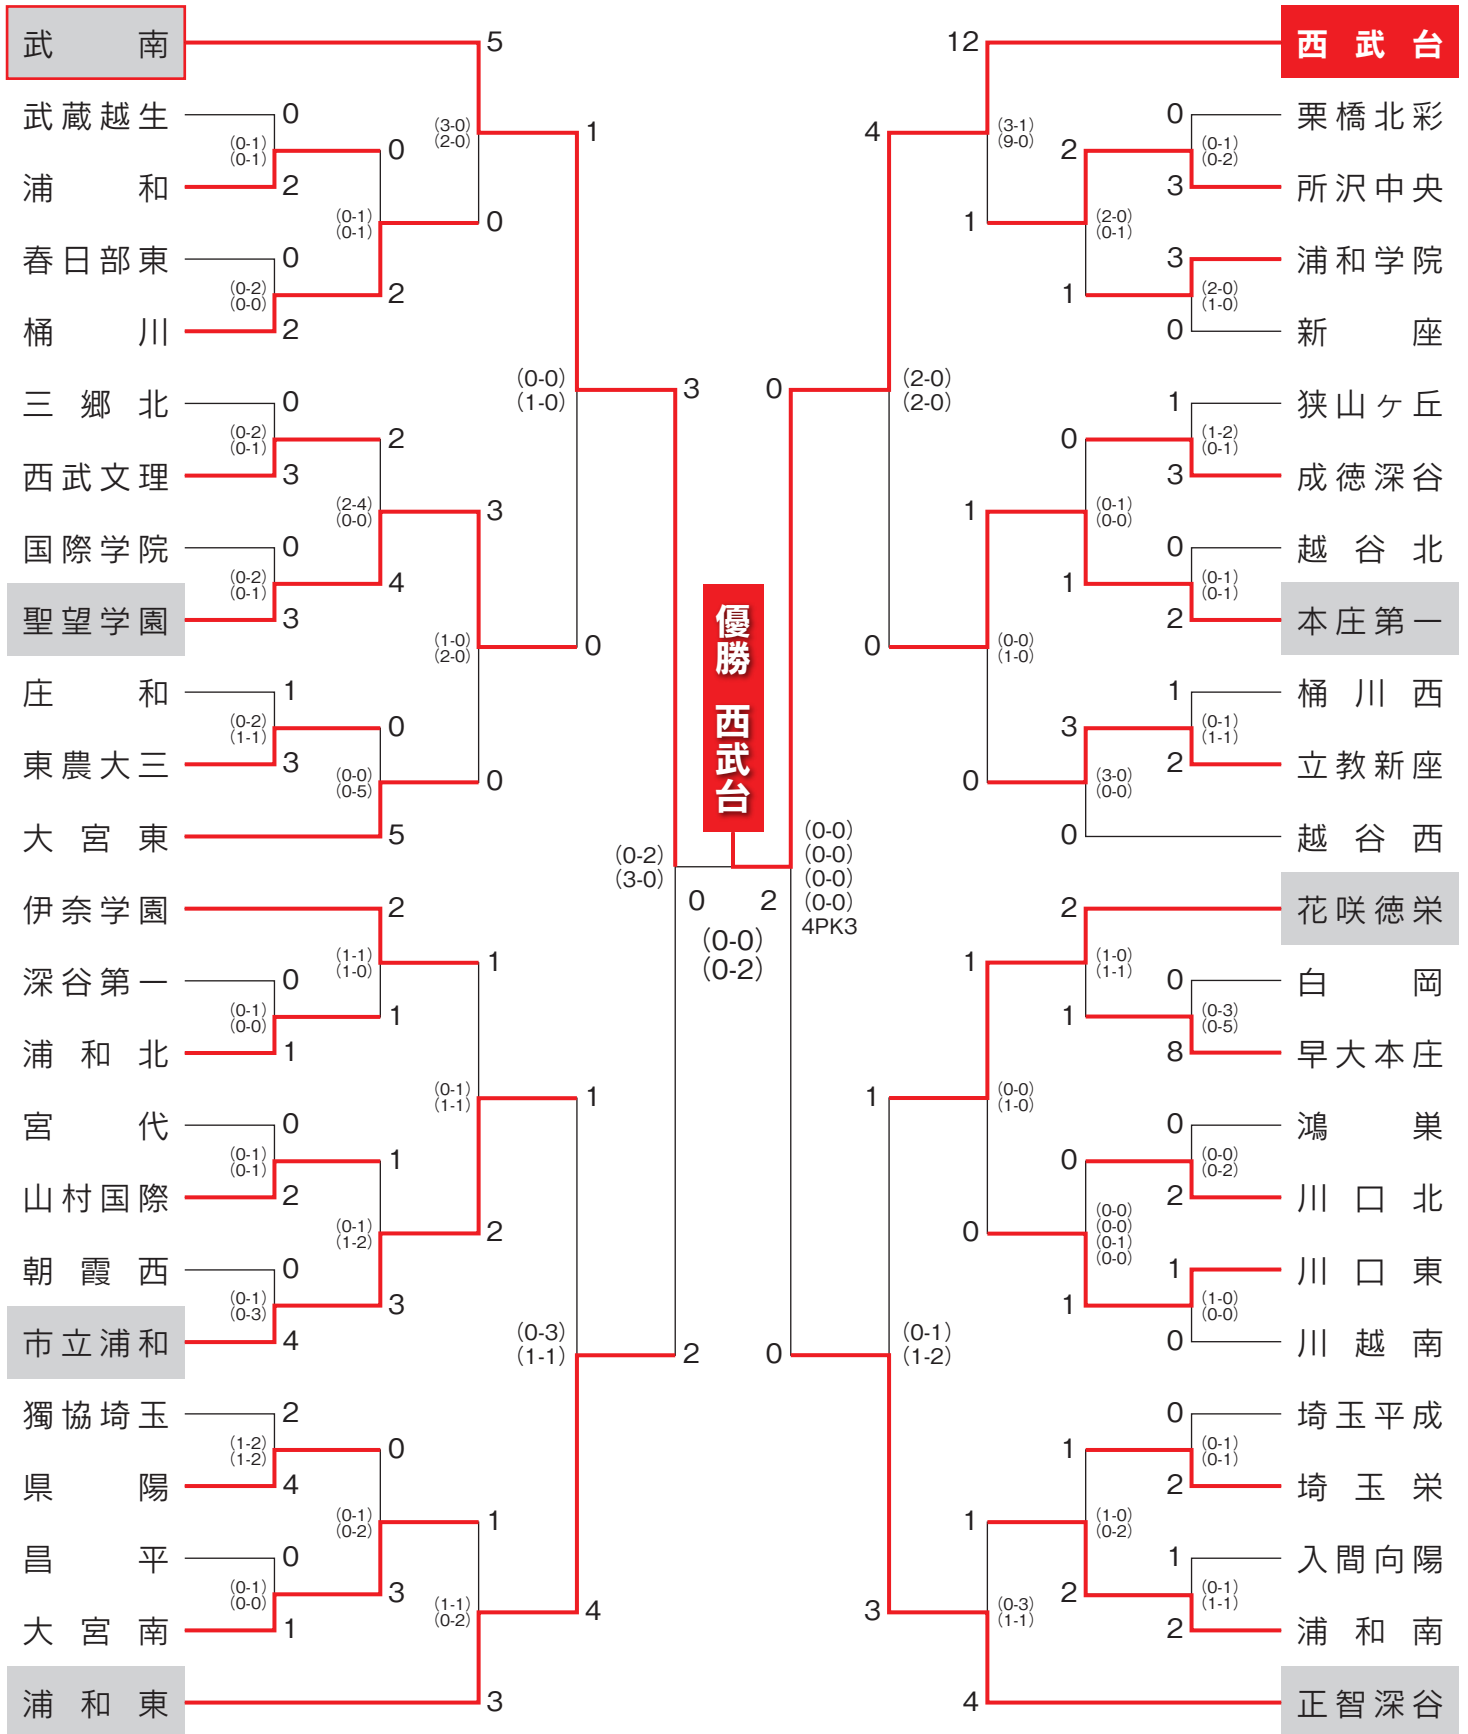

平成24年度 学校総体兼全国高校総体埼玉県予選

平成24年6月9日(土)・10日(日)・16日(土)・17日(日)・23日(土)・24日(日)

【優勝】西武台：2年ぶり5度目

【高校総体出場】西武台：2年ぶり8度目 武南：2年連続19度目